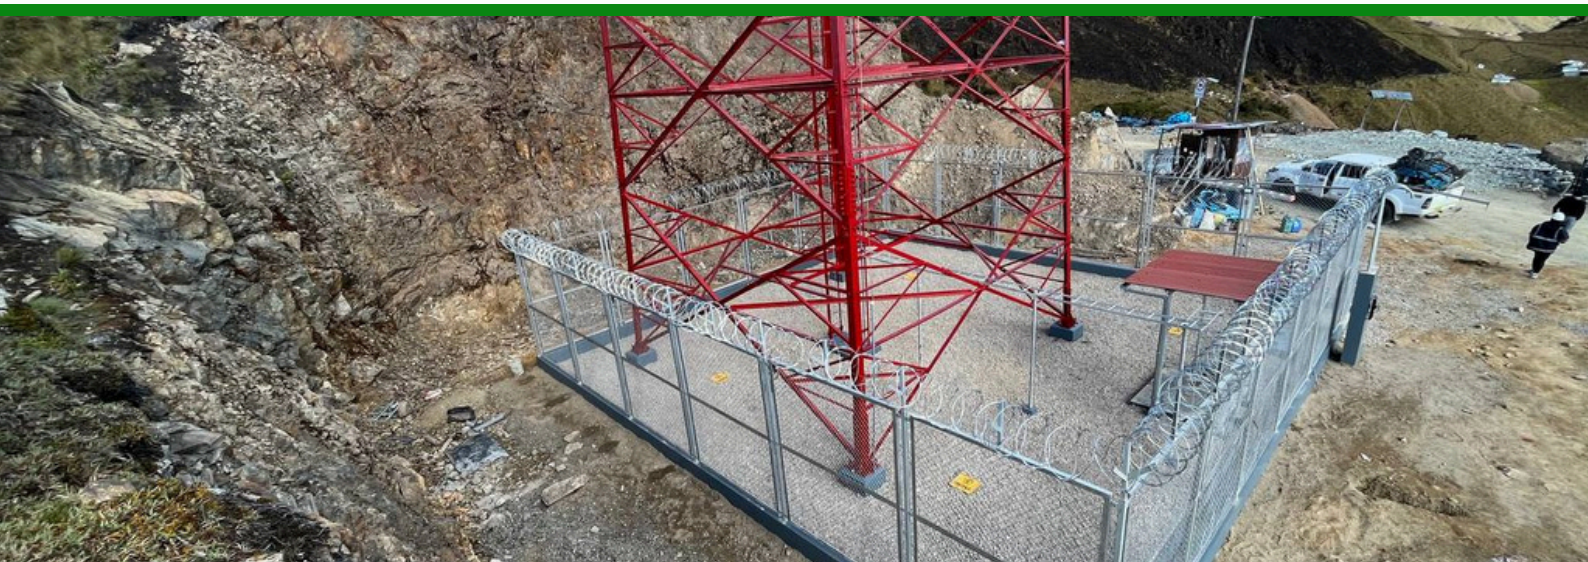

En **CONSTRUCCIONES METÁLICAS TAE PERÚ E.I.R.L.**, contamos con un equipo profesional conformado por ingenieros, arquitectos, técnicos y demás especialistas que se mantienen en constante capacitación para poder estar a la altura de las necesidades de nuestros clientes. Además, tenemos equipos de última tecnología y convencionales de acuerdo a los requerimientos y especificaciones que el proyecto amerite. Actualmente desarrolla sus actividades en las instalaciones de Mz. P Lt. 02 Asoc. Peq. Avic. El Dorado, Puente Piedra, Lima, Lima

Misión

Brindar soluciones integrales en metalmecánica y telecomunicaciones mediante el diseño, fabricación e instalación de estructuras y componentes de alta precisión, cumpliendo estándares de calidad, seguridad y eficiencia, para satisfacer las necesidades de nuestros clientes.

Visión

Ser una empresa líder en el sector de las telecomunicaciones, reconocida por brindar, precisión, soluciones innovadoras, seguras y de alta calidad en fabricación e instalación de estructuras, contribuyendo al desarrollo tecnológico y la conectividad sostenible del país.