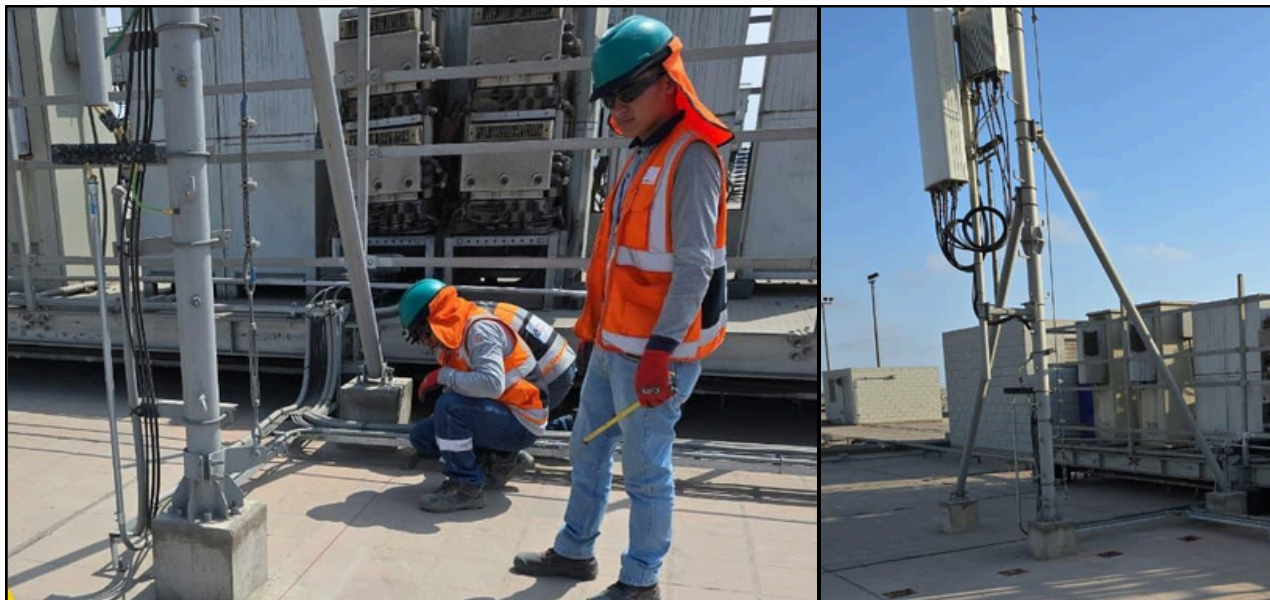

PROYECTOS REALIZADOS

GRAN TECHO

CONSTRUCCIONES
METÁLICAS

CONTÁCTANOS

TAE PERÚ