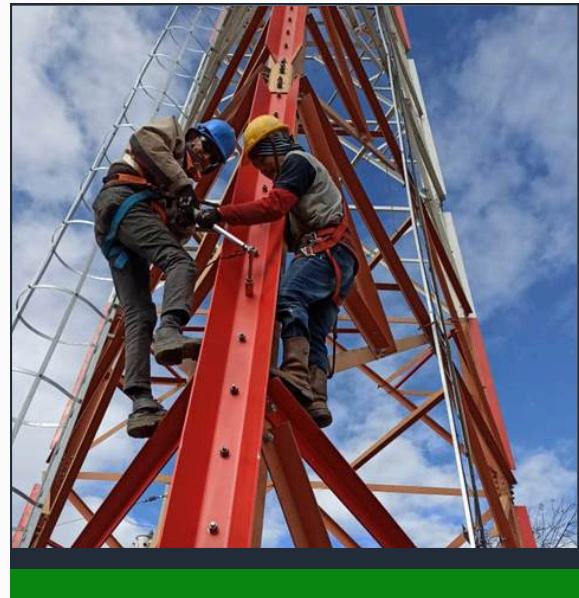

CONSTRUCCIONES
METÁLICAS

CONTÁCTANOS

TAE PERÚ