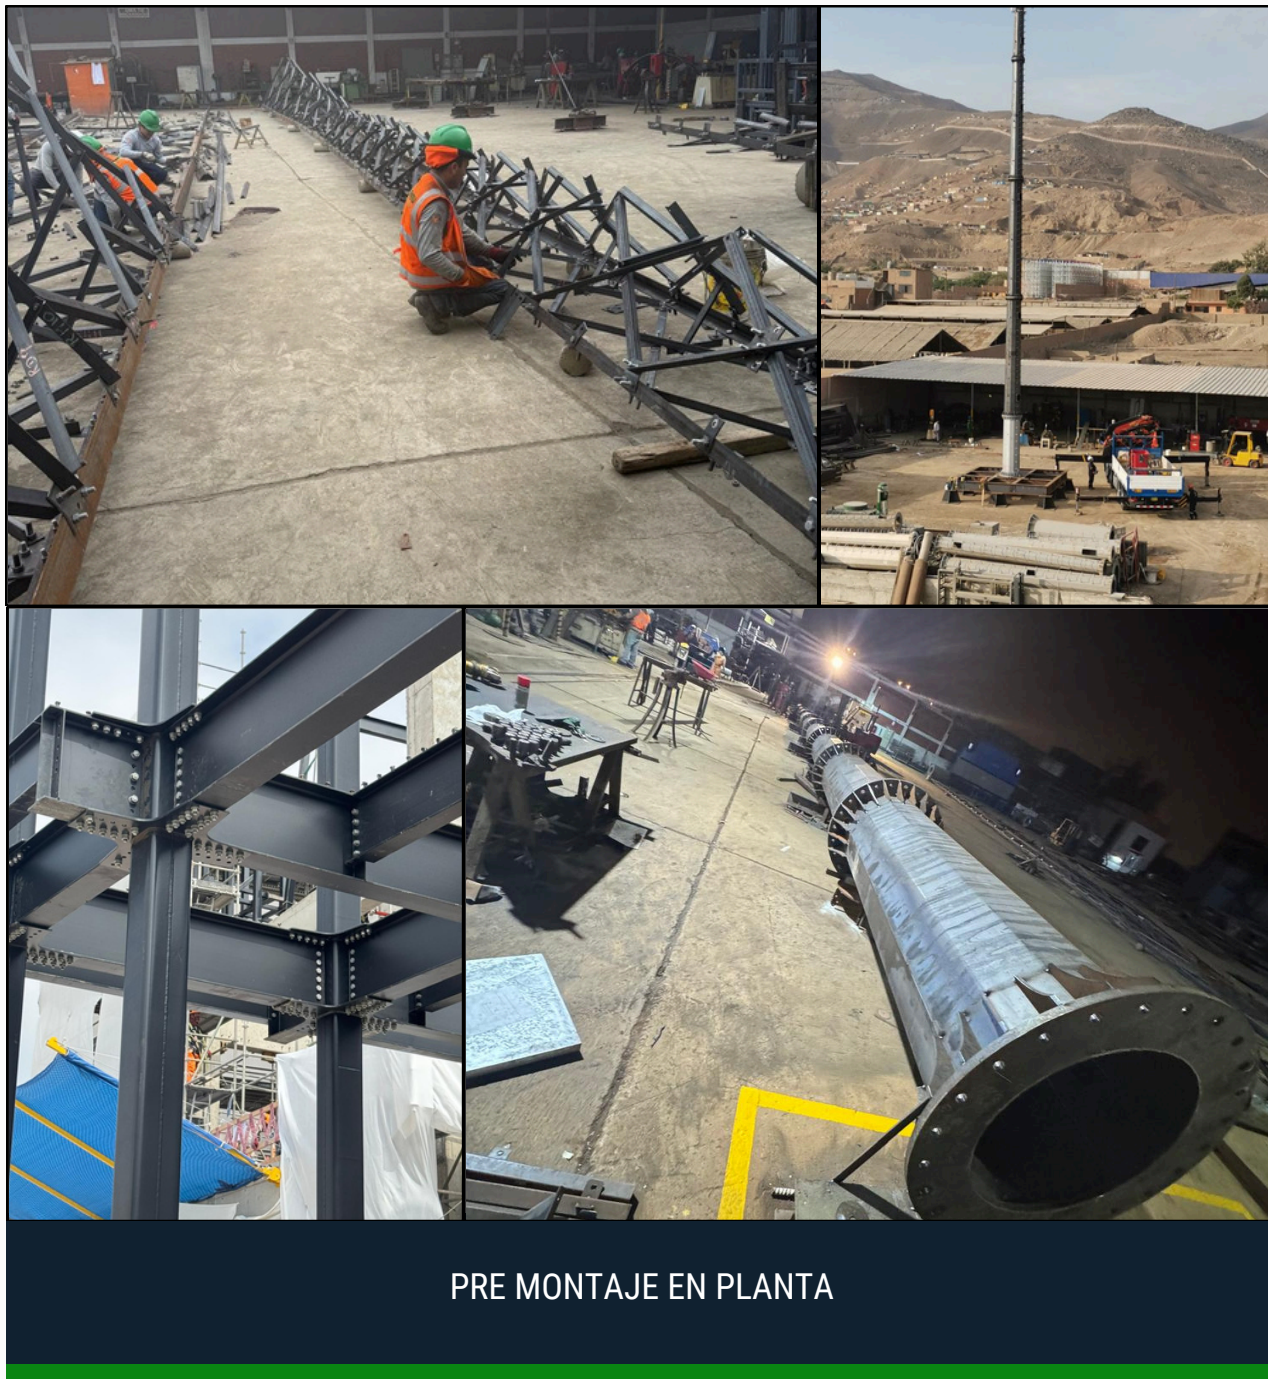

CONTÁCTANOS

TAE PERÚ

PROYECTOS REALIZADOS MONOPOLOS TIPO ÁRBOL

GREENFIELD MONOPOLO

CONSTRUCCIONES
METÁLICAS

CONTÁCTANOS

TAE PERÚ

PROYECTOS DE FABRICACIÓN DE ESTRUCTURAS METÁLICAS

CONSTRUCCIONES
METÁLICAS

CONTÁCTANOS

TAE PERÚ

PROYECTOS REALIZADOS

SITIOS PUBLICOS MIMETIZADOS

CONSTRUCCIONES
METÁLICAS

CONTÁCTANOS

TAE PERÚ